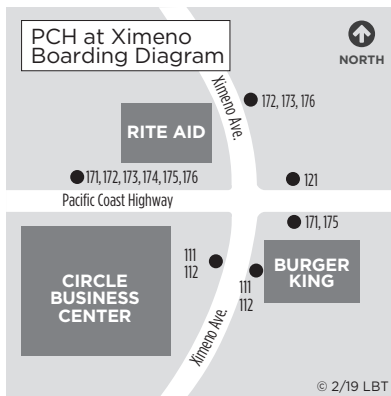

171 Seal Beach 175 CSULB

Service between Villages at Cabrillo and Seal Beach along PCH

Monday-Friday Eastbound

ROUTE NUMBER	VILLAGES AT CABRILLO A	PCH AT SANTA FE B	PCH AT LONG BEACH C	PCH AT CHERRY D	PCH AT XIMENO E	ANAHEIM AT PCH F	CSULB ADMIN G	MARKET PLACE H	ELECTRIC AT MAIN J
171	4:25	4:28	4:34	4:39	4:45	4:47	4:53	5:02	5:06
171	5:05	5:08	5:14	5:20	5:26	5:28	5:34	5:43	5:47
171	5:45	5:48	5:55	6:01	6:08	6:11	6:17	6:26	6:30
171	6:05	6:09	6:16	6:22	6:29	6:32	6:38	6:47	6:51
175	6:25	6:29	6:36	6:42	6:49	6:52	7:02	--	--
175	6:37	6:41	6:48	6:54	7:01	7:04	7:14	--	--
171	6:49	6:53	7:00	7:07	7:16	7:19	7:26	7:37	7:41
175	7:02	7:06	7:14	7:21	7:30	7:33	7:44	--	--
175	7:13	7:17	7:25	7:32	7:41	7:44	7:55	--	--
171	7:25	7:29	7:37	7:45	7:54	7:57	8:04	8:15	8:19
175	7:41	7:45	7:53	8:01	8:10	8:13	8:24	--	--
175	7:49	7:53	8:01	8:09	8:18	8:21	8:32	--	--
171	8:01	8:05	8:13	8:21	8:30	8:33	8:40	8:51	8:55
175	8:12	8:16	8:24	8:32	8:41	8:44	8:54	--	--
175	8:24	8:28	8:36	8:44	8:53	8:56	9:06	--	--
171	8:37	8:41	8:49	8:57	9:05	9:08	9:15	9:26	9:30
175	8:49	8:53	9:01	9:09	9:17	9:20	9:30	--	--
175	9:03	9:07	9:15	9:23	9:31	9:34	9:44	--	--
171	9:15	9:19	9:27	9:35	9:43	9:46	9:53	10:04	10:08
175	9:30	9:34	9:42	9:50	9:58	10:01	10:11	--	--
175	9:45	9:49	9:57	10:05	10:13	10:16	10:26	--	--
171	10:00	10:04	10:12	10:20	10:28	10:31	10:38	10:50	10:54
175	10:23	10:27	10:35	10:43	10:51	10:54	11:04	--	--
171	10:40	10:44	10:52	11:00	11:08	11:11	11:18	11:30	11:34
175	10:55	10:59	11:07	11:15	11:23	11:26	11:37	--	--
171	11:20	11:24	11:32	11:40	11:49	11:52	11:59	12:11	12:15
175	11:40	11:45	11:53	12:01	12:10	12:13	12:24	--	--
171	12:00	12:05	12:13	12:21	12:30	12:33	12:40	12:52	12:56
175	12:20	12:25	12:33	12:41	12:50	12:53	1:04	--	--
171	12:35	12:40	12:48	12:56	1:05	1:08	1:15	1:27	1:31
175	12:50	12:55	1:03	1:11	1:20	1:23	1:34	--	--
175	1:04	1:09	1:17	1:25	1:34	1:37	1:48	--	--
171	1:20	1:25	1:33	1:41	1:50	1:53	2:00	2:12	2:16
175	1:37	1:42	1:50	1:58	2:07	2:10	2:21	--	--
171	1:50	1:55	2:03	2:11	2:20	2:23	2:30	2:42	2:46
175	2:11	2:16	2:24	2:32	2:41	2:44	2:55	--	--
175	2:22	2:27	2:35	2:43	2:52	2:55	3:06	--	--
171	2:32	2:38	2:46	2:54	3:03	3:06	3:13	3:25	3:29
175	2:45	2:51	2:59	3:07	3:16	3:19	3:30	--	--
175	3:01	3:07	3:15	3:23	3:32	3:35	3:46	--	--
175	3:11	3:17	3:25	3:33	3:42	3:45	3:56	--	--
171	3:23	3:29	3:38	3:46	3:55	3:58	4:05	4:17	4:21
175	3:33	3:39	3:48	3:56	4:05	4:08	4:19	--	--
175	3:52	3:58	4:07	4:15	4:24	4:27	4:38	--	--
171	4:05	4:11	4:20	4:28	4:37	4:40	4:47	4:59	5:03
175	4:25	4:31	4:40	4:48	4:57	5:00	5:12	--	--
171	4:45	4:51	5:00	5:08	5:17	5:20	5:27	5:39	5:43
175	5:05	5:11	5:20	5:28	5:37	5:40	5:52	--	--
171	5:25	5:31	5:39	5:46	5:55	5:58	6:05	6:17	6:21
175	5:45	5:50	5:58	6:05	6:14	6:17	6:28	--	--
171	6:02	6:06	6:14	6:21	6:30	6:32	6:38	6:49	6:53
171	6:33	6:37	6:44	6:51	6:59	7:01	7:07	7:17	7:21
171	7:14	7:17	7:24	7:31	7:39	7:41	7:47	7:57	8:01
171	7:51	7:54	8:01	8:07	8:14	8:16	8:22	8:32	8:36
171	8:16	8:19	8:26	8:32	8:38	8:40	8:46	8:56	9:00
171	8:48	8:51	8:57	9:03	9:09	9:11	9:17	9:27	9:31
171	9:22	9:25	9:31	9:37	9:43	9:45	9:51	10:01	10:05