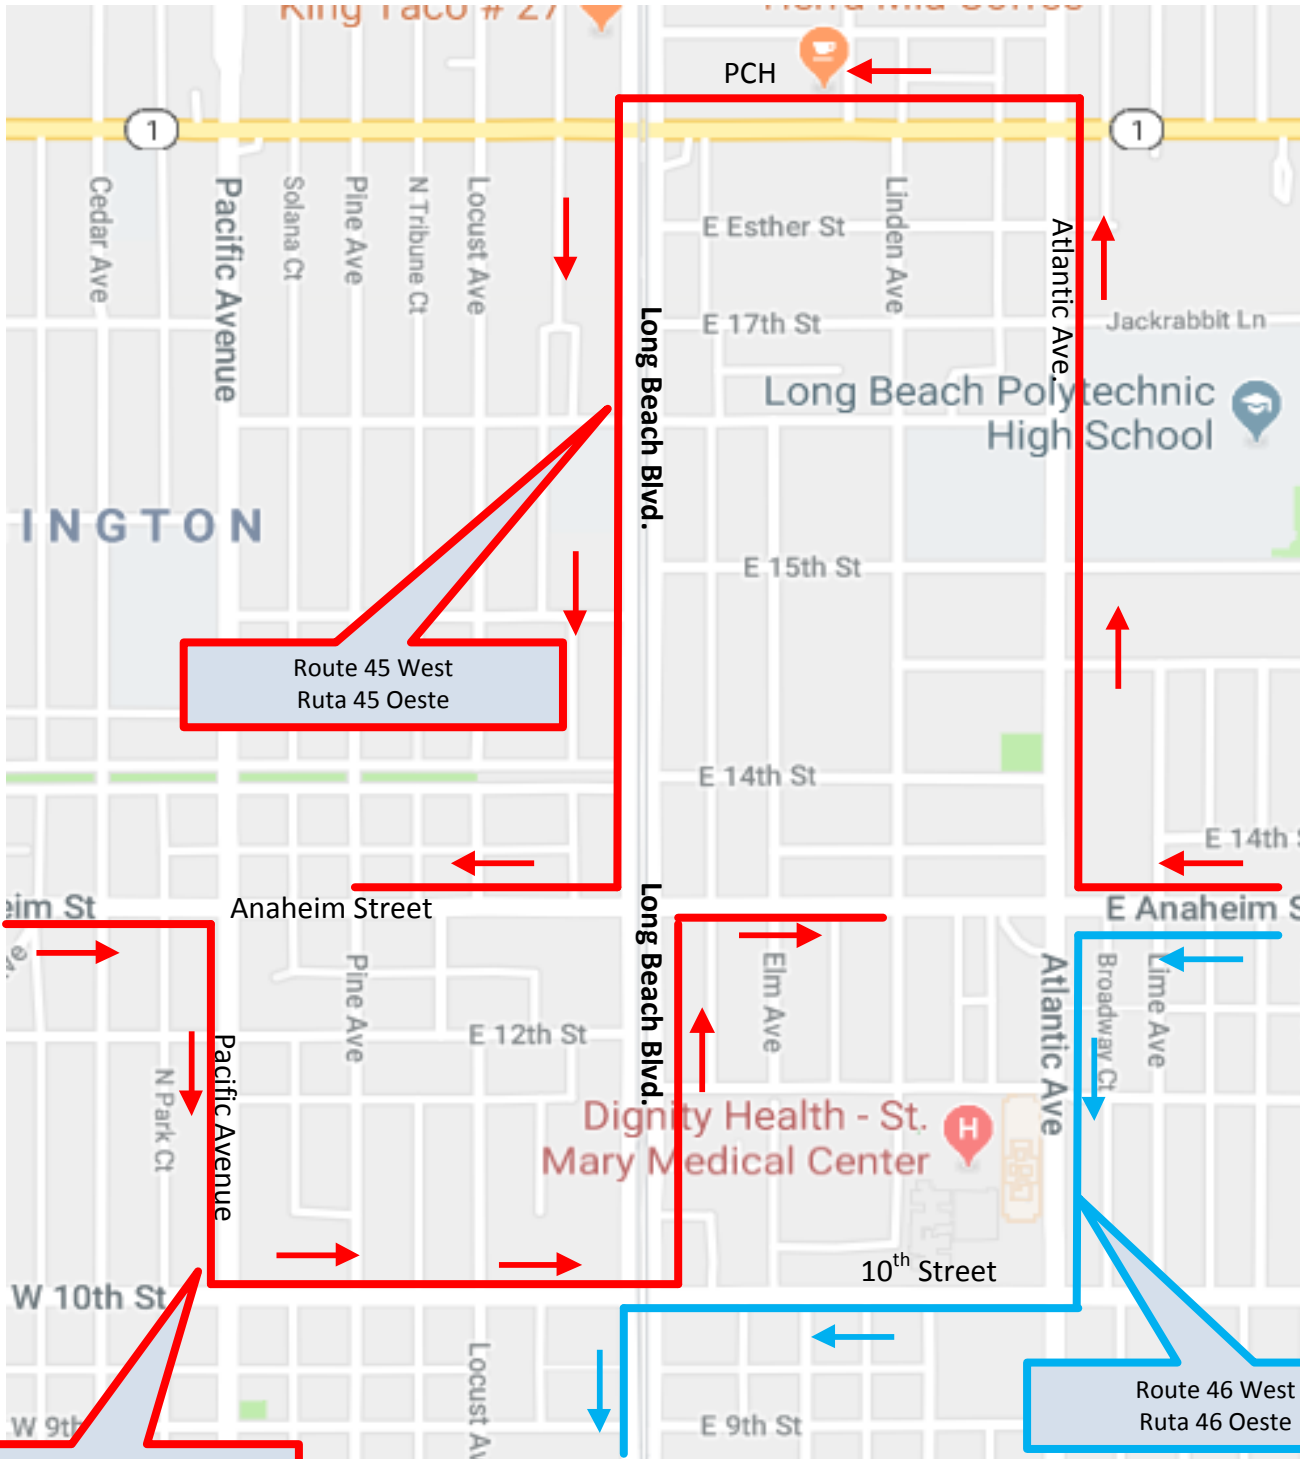

# Detour Due to Rail Improvement

# Desvío debido a mejora de ferrocarril

Routes: 45 & 46  
Effective: **Friday 3/15/2019 - Monday 3/18/2019**  
Hours: 8:00 P.M Friday - 05:00 A.M Monday

Rutas: 45 & 46  
Fecha: **viernes 3/15/2019 - Lunes 3/18/2019**  
Horas: 8:00 P.M viernes - 05:00 A.M Lunes

*use bus stops along detour route for boarding*

*Utilice las paradas de autobús a lo largo de la ruta de desvío para abordar*

Route 45 

Route 46 

Route 45 West  
Ruta 45 Oeste

Route 46 West  
Ruta 46 Oeste

Route 44 East  
Ruta 45 Este