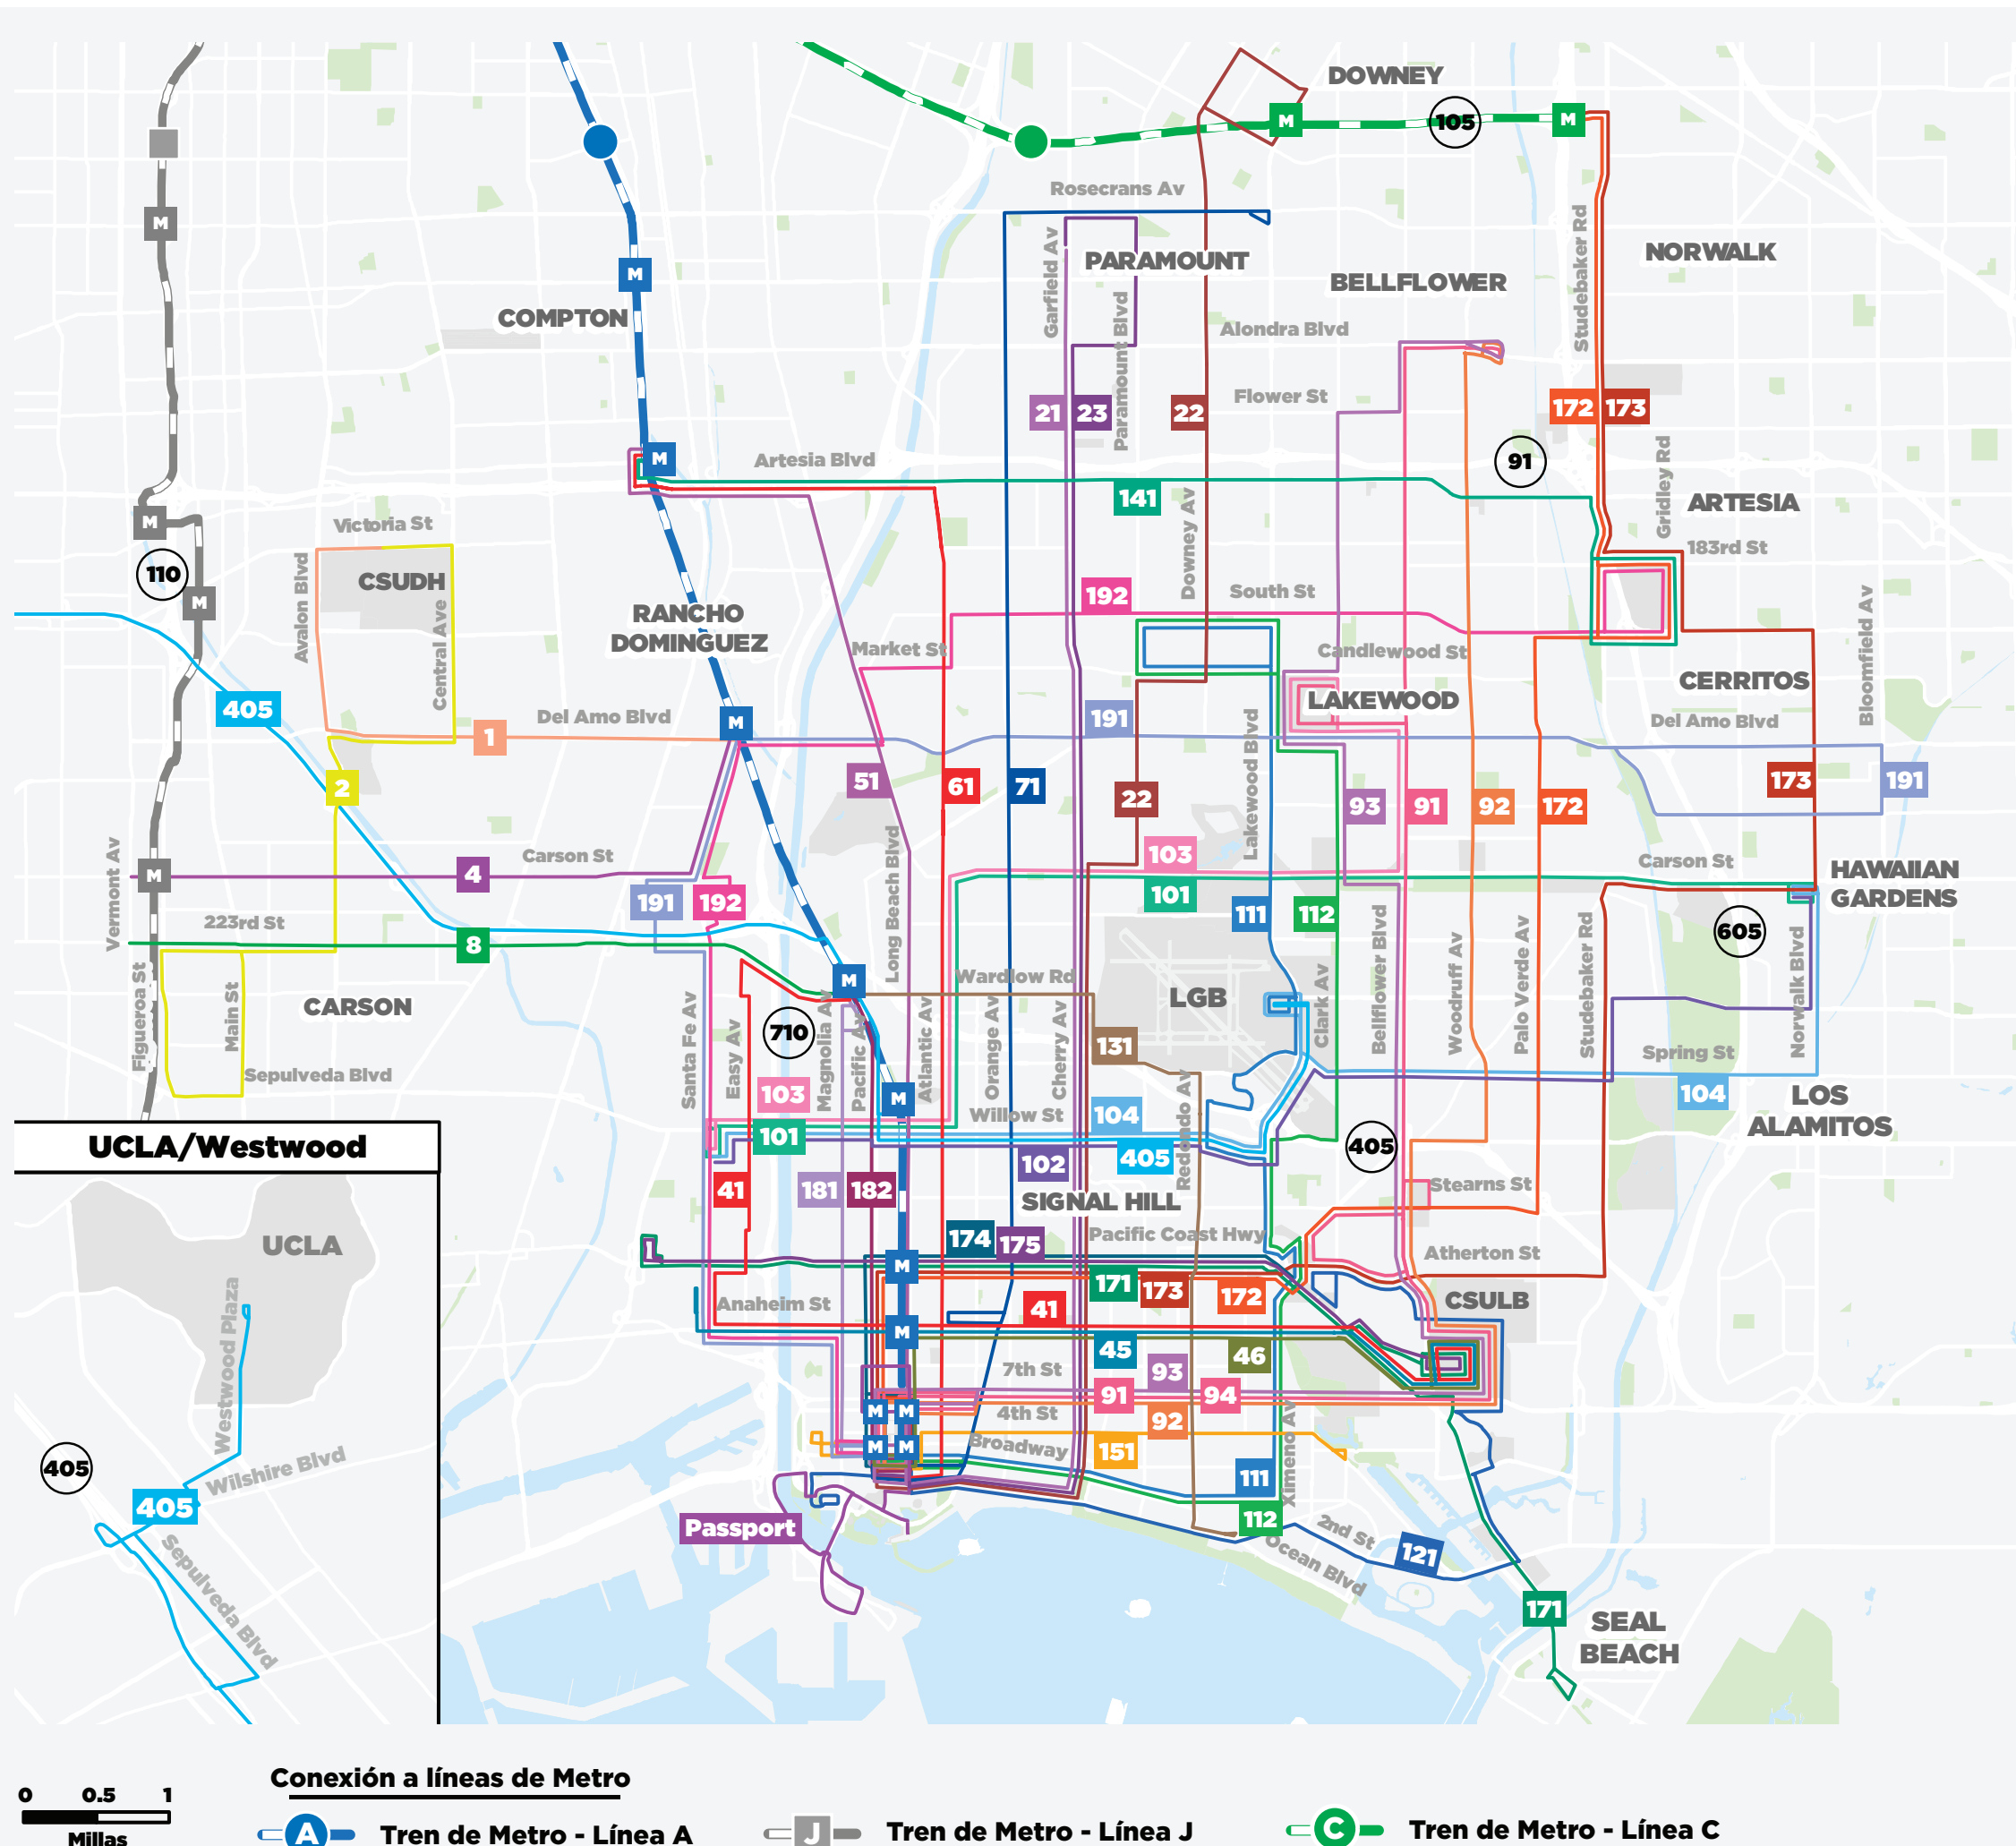

Te Llevamos a Cualquier Lugar

Los autobuses de LBT operan los 7 días de la semana. Este mapa muestra las rutas de servicio de LBT.

Entre Semana			
Ruta	Frecuencia		Horas de Servicio
	Día (5am-6pm)	Noche (después de 6pm)	
1	40	40	5:20 AM-7:50 PM
2*	40	40	5:03 AM-7:30 PM
4*	40	40	5:15 AM-7:43 PM
8*	40	40	5:10 AM-7:47 PM
21/22/23	15/20	20/30	5:00 AM-11:09 PM
Passport***	15	15/30	6:38 AM-10:54 PM
41/45/46	10	10/15/30	4:55 AM-10:55 PM
51	15	15/20/30	4:59 AM-11:15 PM
61	15	15/20/30	5:00 AM-10:55 PM
71	40	40	6:03 AM-8:15 PM
91/92/93/94**	12	15/20/30	5:00 AM-10:59 PM
101/103	20	30	4:58 AM-10:45 PM
102**/104	30	30	4:54 AM-8:57 PM
111/112	30	30	5:05 AM-8:56 PM
121	20	20/30	5:02 AM-11:08 PM
131**	45	-	5:25 AM-6:46 PM
141	22	22/45	4:32 AM-10:47 PM
151	40	40	5:52 AM-8:53 PM
171/175**	20	20/30	5:10 AM-11:00 PM
172/173/174	15	20/30	5:00 AM-11:00 PM
181	60	60	6:07 AM-9:00 PM
182	60	60	6:05 AM-8:25 PM
191/192	15	15/20/30	5:00 AM-11:02 PM
405-UCLA	Visita ridelbt.com/ucla para ver los horarios.		

Para estar al día con los cambios de horario e información sobre rutas, visita ridelbt.com/routes.

Rutas fuera de servicio: 52, 81, 96, 176
 *Las rutas 2, 4 y 8 solo operan de lunes a sábado
 **Las rutas 92, 93, 102, 131 y 175 solo operan entre semana
 ***El Passport solo opera de viernes a domingo